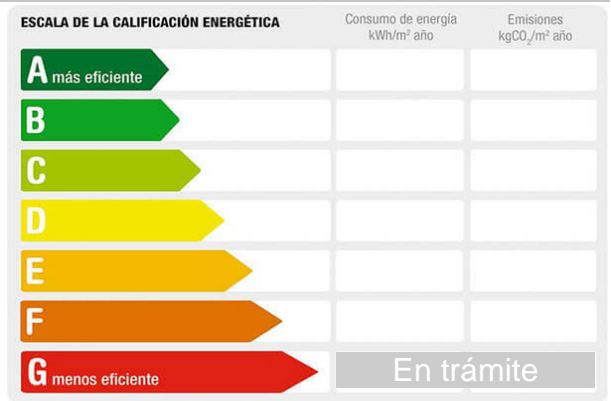

M² construidos: 1000

Descripción:

Amplio Solar urbano de aproximadamente 1000 m², de esquina, en zona residencial consolidada, cerca de todos los servicios, tiene una nave de 128 m². Gracias a su ubicación privilegiada ofrece múltiples oportunidades para inversores, promotores o particulares.