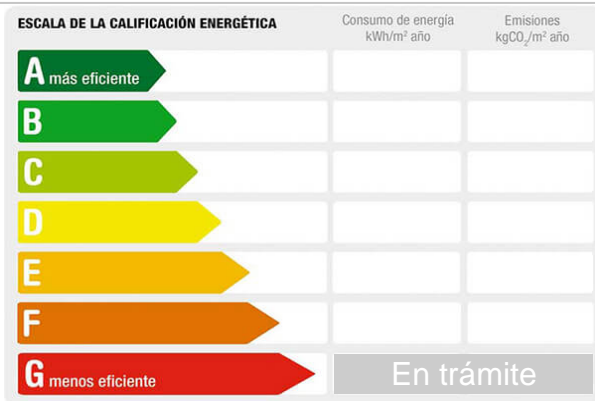

M² construidos: 80

Aire acondicionado: frío/calor

Dormitorios: 1

Baños: 1

Armarios: 1

Descripción:

Hermoso piso, luminoso, reformado y totalmente amueblado. Tiene 1 dormitorio muy amplio con armario empotrado, 1 baño, cocina con electrodomésticos, salón comedor y balcón