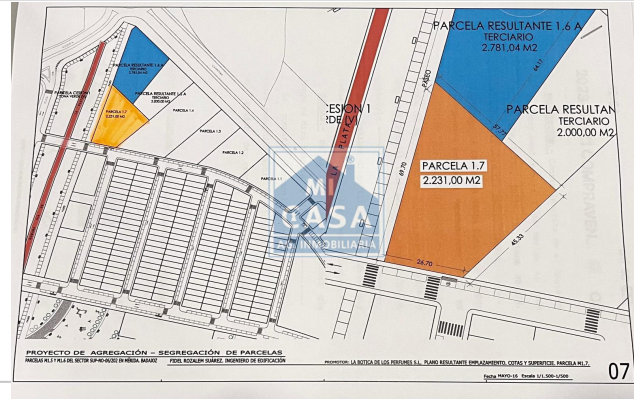

Referencia: **3647-SOLARTERCIARIO**

Tipo inmueble: Terreno Parcela Urbana

Operación: Alquiler

Precio: **8.000 €**

Estado: Urbanizable

Población: Mérida

Provincia: Badajoz

Cod. postal: 06800

Zona: 06800

**M² construidos:** 5000

**Metros de parcela:** 5000

**Descripción:**

ARRENDAMIENTO DERECHO DE SUPERFICIE, SOLAR DE 5000M2 EN LA ENTRADA A MERIDA DESDE LA A66, SUELO DE USO TERCIARIO, IDEAL PARA SUPERMERCADOS, GRANDES SUPERFICIES , HOSTELERIA, FRANQUICIAS,ETC.....